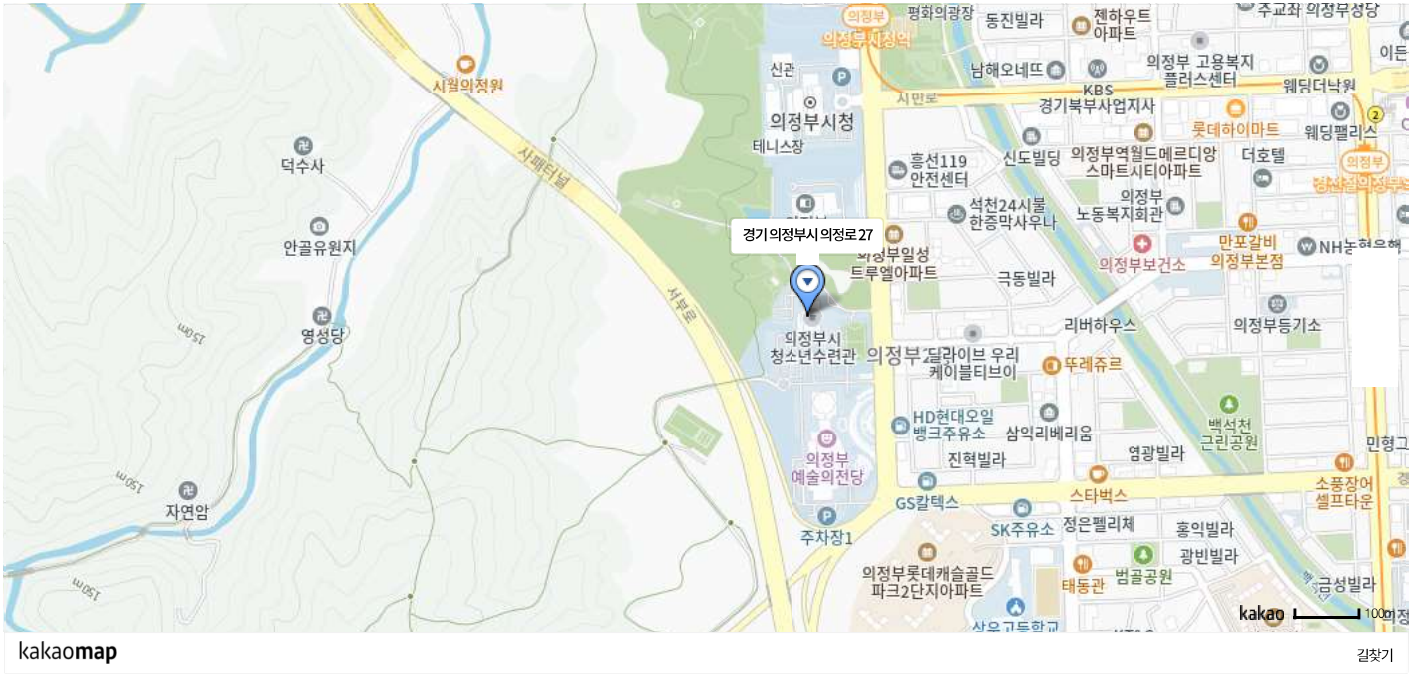

## 찾아오시는길

- 주소 : 경기도 의정부시 의정로 27
- 대표전화 : 828-9501(9502)

**지하철** 의정부역  
 의정부역 2번 출구로 나와 시청방면으로 쪽 직진 하시다가 시청앞에서 좌회전하여 직진하시면 됩니다.(약15분소요)  
 의정부역에서 버스정류장까지 도보로 5분소요, 마을버스(207번, 208번, 202-1번) 승차후 수련관까지 5분소요  
 경전철 의정부시청역  
 경전철 의정부시청역 2번 출구로 나와 도보 8분 소요

**버스** 207번, 208번, 202-1번

**승용차** 서울(도봉방향)  
 도봉 → 동부간선도로 → 고가 → 예술의전당/시청 진출 → 내려오자마자 좌회전 → 직진 100m 좌측에 청소년수련관 입구  
 구리.퇴계원(의정부방향)  
 서울외곽순환 → 호원 IC에서 우측 고속도로 출구 → 예술의전당/시청 진출 → 내려오자마자 좌회전 직진 → 100m 좌측에 청소년수련관입구  
 송추(의정부방향)  
 3번국도 경민광장 → 동부간선도로 쪽으로 우회전 → 예술의전당/시청 진출 → 내려오자마자 좌회전 → 직진 100m 좌측에 청소년수련관입구